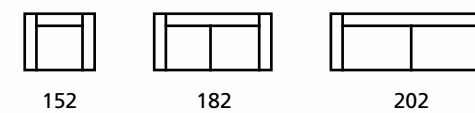

BRAZO / ARMS / BRAS 21 cm.

SILLÓN 1 PLAZA / CAMA 90 CM.

1-SEATER SOFA/ BED 90 CM.

CANAPÉ 1 PLACE / LIT 90 CM.

SENTADA CONFORT PLUS / SISTEMA ITALIANO

SITTING COMFORT PLUS / ITALIAN SYSTEM

CONFORT PLUS ASSIS / SYSTÈME ITALIEN