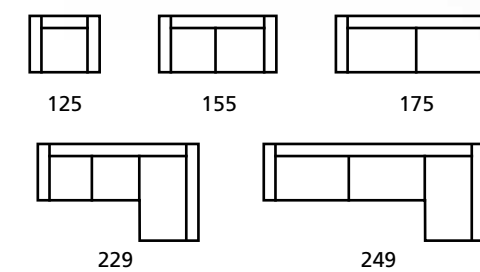

El "todoterreno" de su serie, este sofá cama se adapta a los espacios más variados gracias a todas las opciones que ofrece.

The versatile member of its series, this sofa is adaptable to the most varied spaces thanks to all the options it offers.

Le "tout terrain" de sa série, ce canapé-lit s'adapte aux espaces les plus variés grâce à toutes les options offertes.

BRAZO / ARMS / BRAS 8 cm.