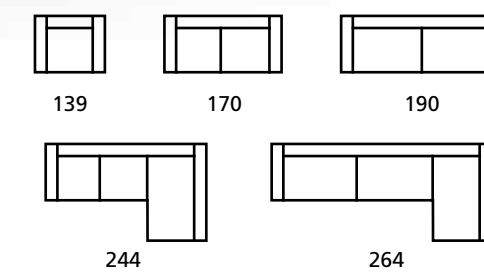

BRAZO / ARMS / BRAS 15 cm.