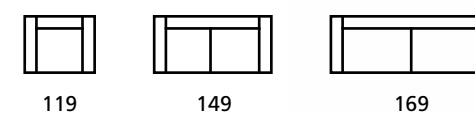

Eliminando todo lo que sobra, la falta de sitio no será un problema.

By eliminating everything that's not needed, the lack of space will not be a problem.

Éliminer tout ce qui reste, le manque de site ne sera pas un problème.

BRAZO / ARMS / BRAS 4 cm.