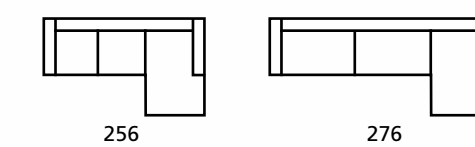

BRAZO / ARMS / BRAS 21 cm.

SILLÓN 1 PLAZA / CAMA 90 CM.

1-SEATER SOFA/ BED 90 CM.

CANAPÉ 1 PLACE / LIT 90 CM.

SENTADA CONFORT PLUS / SISTEMA ITALIANO

SITTING COMFORT PLUS / ITALIAN SYSTEM

CONFORT PLUS ASSIS / SYSTÈME ITALIEN